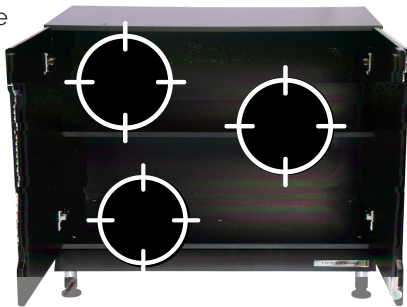

ARMOIRE BASSE 2 PORTES – MBBG03

- ARMOIRE BASSE AVEC 2 PORTES, FERMETURE DOUCE
- 1 ÉTAGÈRE, HAUTEUR RÉGLABLE
- POIGNÉES INTÉGRÉES
- PIEDS ALUMINIUM RÉGLABLES
- FINITION PLAQUAGE ROUGE BRILLANT EN RÉSINE RÉSISTANT AUX RAYURES
- RETOUR DE PLINTHE FINITION CARBONE NOIR

CARACTÉRISTIQUES

DIMENSIONS

(L x P x H)
97,5 x 84 x 56 cm

POIDS

49 kg

DIMENSIONS
DU COLIS (CM)

Colis 1/1 : 108 x 74 x 18

Construction en
MDF, plus résistant
et plus
robuste

Etagères renforcées,
résistent à des
charges
élevées

Base double épaisseur
pour une meilleure
résistance à la charge

TEMPS DE MONTAGE : ENVIRON 1H

NIVEAU DE DIFFICULTÉ : ●●○○

OUTILLAGE REQUIS : TOURNEVIS,
MAILLET, COLLE À BOIS, VISSEUSE